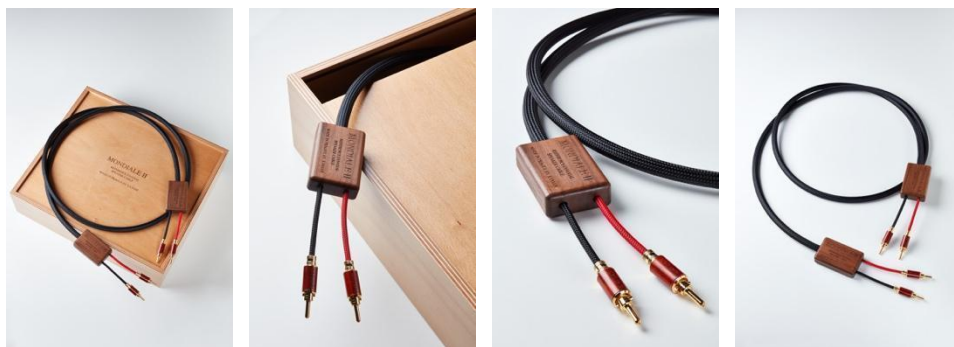

MONDIALE II

2x 2 m

2x 3 m

2x 4 m

29 990,- / set

35 990,- / set

43 200,- / set

AULOS