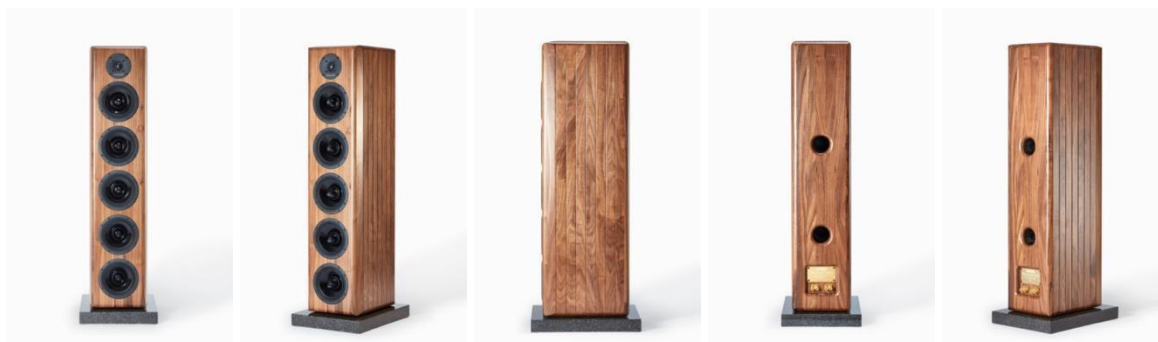

TECHNICKÁ ŘEŠENÍ

- nejvyšší doposud dosažená citlivost u reprosoustav Xavian: 90 dB (2,83V/1m)
- největší doposud dosažený frekvenční rozsah u reprosoustav Xavian: 30-30000 Hz (-3dB)
- vůbec nejnižší harmonické zkreslení, jakého jsme kdy u Xavian dosáhli
- jmenovitá impedance 8 ohmů – snadná ovladatelnost i pro elektronkové zesilovače
- jmenovitá zatížitelnost 600 W rms
- exkluzivní na míru navržené reproduktory AudioBarletta
- sendvičová cívka basových reproduktorů s vinutím uvnitř i vně formeru
- šnekový pracovní labyrint vysokotónového reproduktoru
- ruční párování měničů
- inertní ozvučnice s komplexním systémem vzpěr
- mimořádně pokročilé frekvenční výhybky s proměnlivou strmostí
- oddělené výhybky pro basové měniče a středo-výškovou sekci pro minimální vzájemné ovlivňování
- kompenzace reaktivity basového reproduktoru u vyššího impedančního peaku
- 1% tolerance odporů Mundorf
- 3% tolerance cívek a kondenzátorů Jantzen a Mundorf
- bi-amping / bi-wiring
- pět luxusních provedení na výběr
- krycí mřížka s magnety v rámečku
- systém „Tetrapod“ pro možnost dosažení dokonale stabilní ideální polohy na každém povrchu
- dokonale bezpečné přepravní obaly ze dřeva