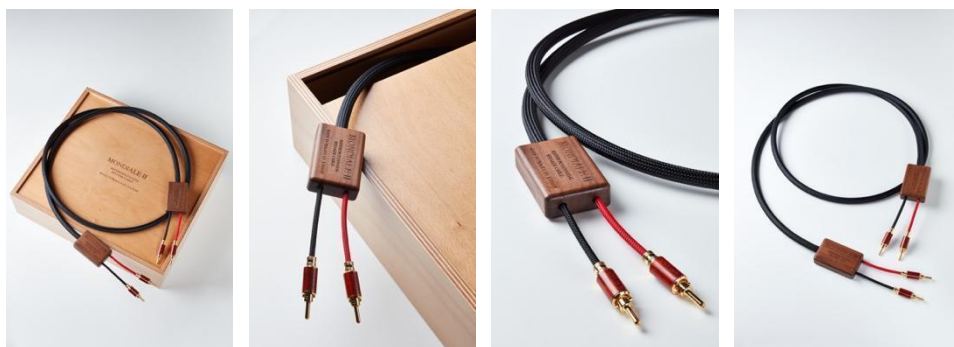

MONDIALE II

2x 2 m

2x 3 m

2x 4 m

29 990,- / set

35 990,- / set

43 200,- / set

AULOS